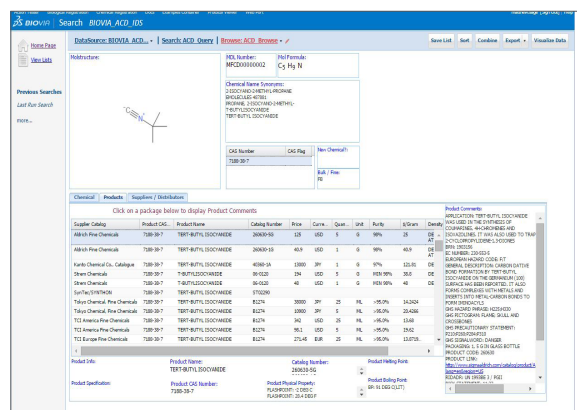

## 产品手册

BIOVIA Insight是一个基于网络的应用程序，在这个程序里，科学家们可以搜索、完善和分析他们的数据，并与他们的发现团队和其他合作者分享信息和见解，实现跨职能和跨企业的决策支持。

BIOVIA Insight旨在以简单直观的方式支持端到端的科学工作流程，包括科学团队内部的协作，使决策更加准确和及时。它解决了整个工作流程中的具体问题，包括：

- 科学数据访问：迅速和容易地获得所有必要的信息；
- 科学数据分析：提供对分析技术和算法的访问；
- 科学数据的可视化：以有科学意义的方式展示数据，以帮助解释；
- 协作：支持基于团队的决策。

在用户可定义的表格中浏览和搜索结果

通过图表、表格和单一记录视图来可视化你的数据