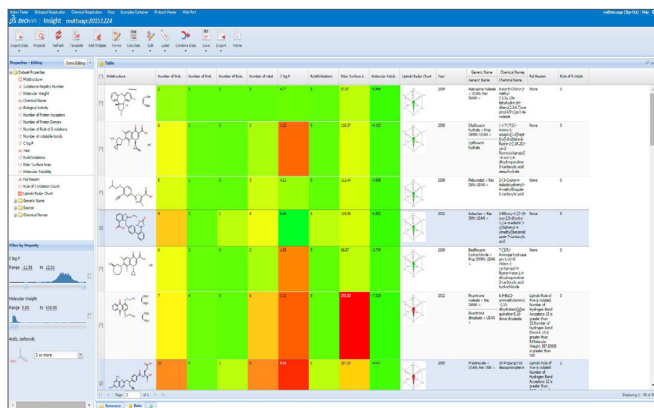

在用户可定义的表格中浏览和搜索结果

通过图表、表格和单一记录视图来可视化你的数据

### Insight功能:

BIOVIA Insight允许研究团队的成员对他们的项目做出及时、明智的决定，其功能包括：

- 搜索和导入数据--从内部和网络来源的多个数据库，从文件或通过预先定义的数据收集和处理工作流程获取数据；
- 浏览--可以使用相同的、用户可定义的浏览表格，对照源数据库和项目组的数据摘录实时浏览数据；

- 使用BIOVIA Insight搜索和浏览BIOVIA内容，使用熟悉的ISIS和Isentris的形式，链接到期刊参考文献，查看BIOVIA ACD的GHS和安全数据表(SDS)(BIOVIA内容可能需要额外的许可)；
- 列表组合-保存的列表和最近的查询可以使用列表逻辑操作进一步完善。联合、交叉或不联合；
- 筛选和组合数据--检索到的数据可以通过筛选和补充额外的数据，从相同的来源(搜索和数据导入)，确保正确的数据始终可用；
- 可视化--提供各种链接和互动的数据视图，并可以定义和应用条件格式这些包括：表格、表单、图表和科学可视化分析。可以提供标准的视图，因此用户可以通过简单的拖放来定义自己的视图。向下钻取的视图在更高层次的概览面板上提供更多的细节，可以创建自定义的可视化；
- 计算和分析-综合计算和先进的科学分析方法可以直接应用于数据，并将这些分析的结果可视化；
- 个人数据源和团队合作-科学家可以加载、分析和可视化数据和结果，并向合作者和团队提供访问权限，创建一个团队工作区，其他团队成员可以在其中添加额外的数据、分析、评论和见解；

- 模板--运行计算、应用过滤器和定义布局，可以重复使用并应用于普通数据集；
- 刷新--通过添加新的信息来刷新项目数据摘录，并在保持项目布局和注释的同时更新现有数据；
- 导出--以多种形式导出数据，供其他应用程序使用或用于报告；
- 配置和可扩展性；

- 该应用可以自动为科学家个人量身定制，向他们展示同事分享的最近的活动、数据和分析。
- 通过直观的网络界面，科学家们可以根据他们的工作流程和喜好进一步调整BIOVIA Insight的体验。