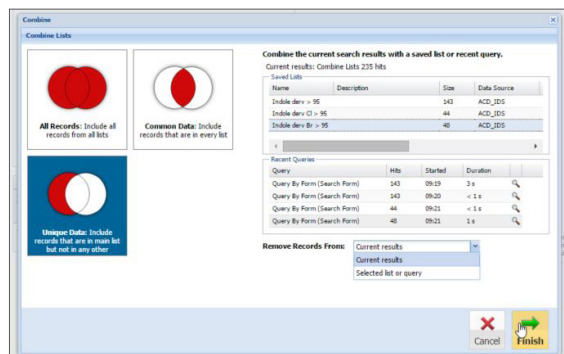

使用列表组合细化结果

卓亚科技
DRYAS

北京卓亚医药科技有限公司

Beijing Dryas Pharma-Tech Co.,Ltd.

北京办公室|西城区月坛街道三里河东路30号院1号楼海峡国际大厦三层/五层

010-53656003

上海办公室|浦东新区张江盛荣路88弄盛大天地源创谷1号楼208室

021-50460325

www.dryas.com.cn

关注公众号

Our 3DEXPERIENCE Platform powers our brand applications, serving 12 industries, and provides a rich portfolio of industry solution experiences.

Dassault Systèmes, the 3DEXPERIENCE Company, provides business and people with virtual universes to imagine sustainable innovations. Its world-leading solutions transform the way products are designed, produced, and supported. Dassault Systèmes' collaborative solutions foster social innovation, expanding possibilities for the virtual world to improve the real world. The group brings value to over 170,000 customers of all sizes in all industries in more than 140 countries. For more information, visit www.3ds.com.

3DEXPERIENCE®

Dassault Systèmes Corporate
Dassault Systèmes
175 Wyman Street
Waltham, Massachusetts
02451-1223
USA

BIOVIA Corporate Americas
BIOVIA
5005 Wateridge Vista Drive,
San Diego, CA
92121
USA

BIOVIA Corporate Europe
BIOVIA
334 Cambridge Science Park,
Cambridge CB4 0WN
England